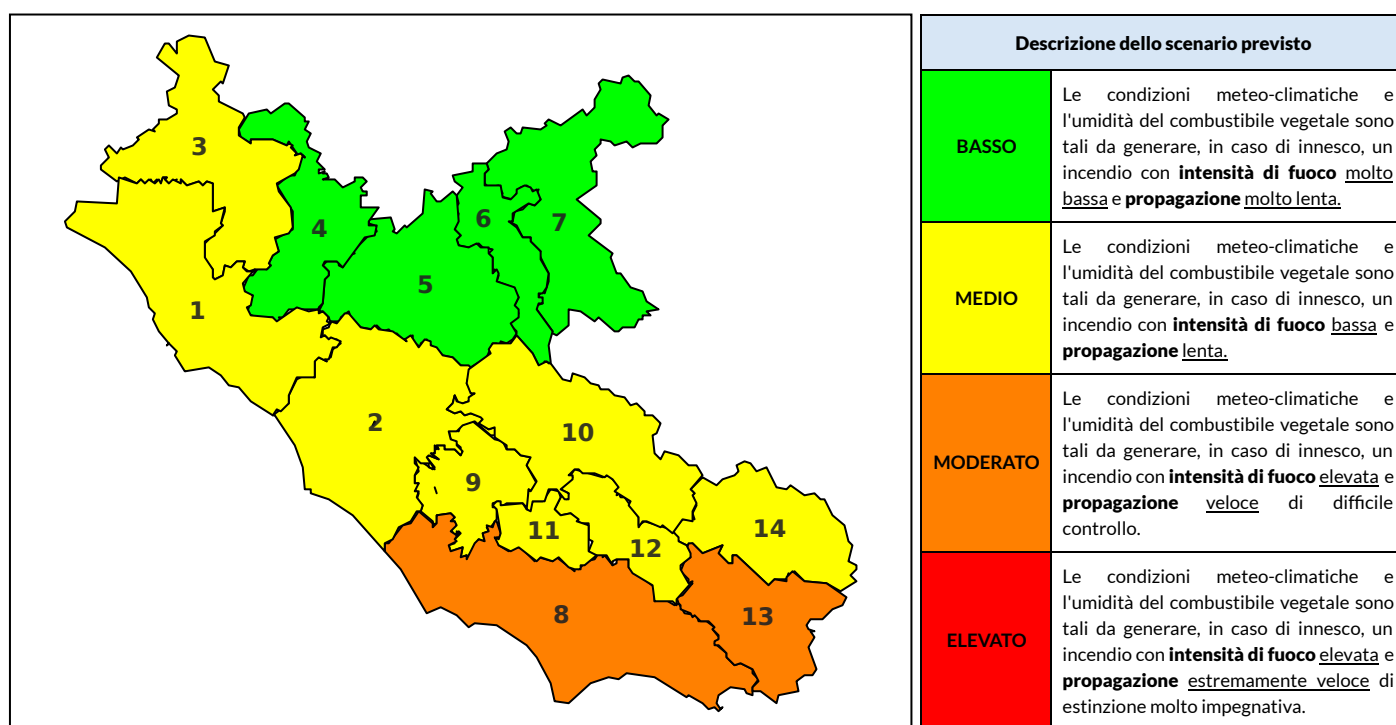

BOLLETTINO DI PERICOLOSITA' DA INCENDI BOSCHIVI

Previsioni per oggi 29-8-2023

Livello di pericolosità da incendio boschivo per Zona di Allerta AIB

Bollettino emesso nel periodo della campagna AIB Lazio sulla base del modello previsionale RISICOLazio, sviluppato in collaborazione con Fondazione CIMA, che fornisce un supporto per la valutazione della Pericolosità da incendio boschivo aggregata sulle Zone di Allerta AIB, approvate come parte integrante del Piano AIB Lazio 2020-2022 con DGR n° 270 del 15/05/2020. Il dettaglio della distribuzione dei Comuni nelle Zone AIB è consultabile al link https://protezionecivile.regione.lazio.it/zone_allerta_aib_comuni/. Le Norme Comportamentali per la popolazione sono consultabili al link https://protezionecivile.regione.lazio.it/norme_comportamentali_aib/.

Zona AIB	1	2	3	4	5	6	7	8	9	10	11	12	13	14
Livello Pericolosità	MEDIO	MEDIO	MEDIO	BASSO	BASSO	BASSO	BASSO	MODERATO	MEDIO	MEDIO	MEDIO	MEDIO	MODERATO	MEDIO

NOTE

BOLLETTINO DI PERICOLOSITA' DA INCENDI BOSCHIVI

Previsioni per domani 30-8-2023

Livello di pericolosità da incendio boschivo per Zona di Allerta AIB

Bollettino emesso nel periodo della campagna AIB Lazio sulla base del modello previsionale RISICOLazio, sviluppato in collaborazione con Fondazione CIMA, che fornisce un supporto per la valutazione della Pericolosità da incendio boschivo aggregata sulle Zone di Allerta AIB, approvate come parte integrante del Piano AIB Lazio 2020-2022 con DGR n° 270 del 15/05/2020. Il dettaglio della distribuzione dei Comuni nelle Zone AIB è consultabile al link https://protezionecivile.regione.lazio.it/zone_allerta_aib_comuni/. Le Norme Comportamentali per la popolazione sono consultabili al link https://protezionecivile.regione.lazio.it/norme_comportamentali_aib/.

Zona AIB	1	2	3	4	5	6	7	8	9	10	11	12	13	14
Livello Pericolosità	MEDIO	MEDIO	MEDIO	MEDIO	MEDIO	MEDIO	BASSO	MEDIO	MEDIO	MEDIO	MEDIO	MEDIO	MEDIO	MEDIO