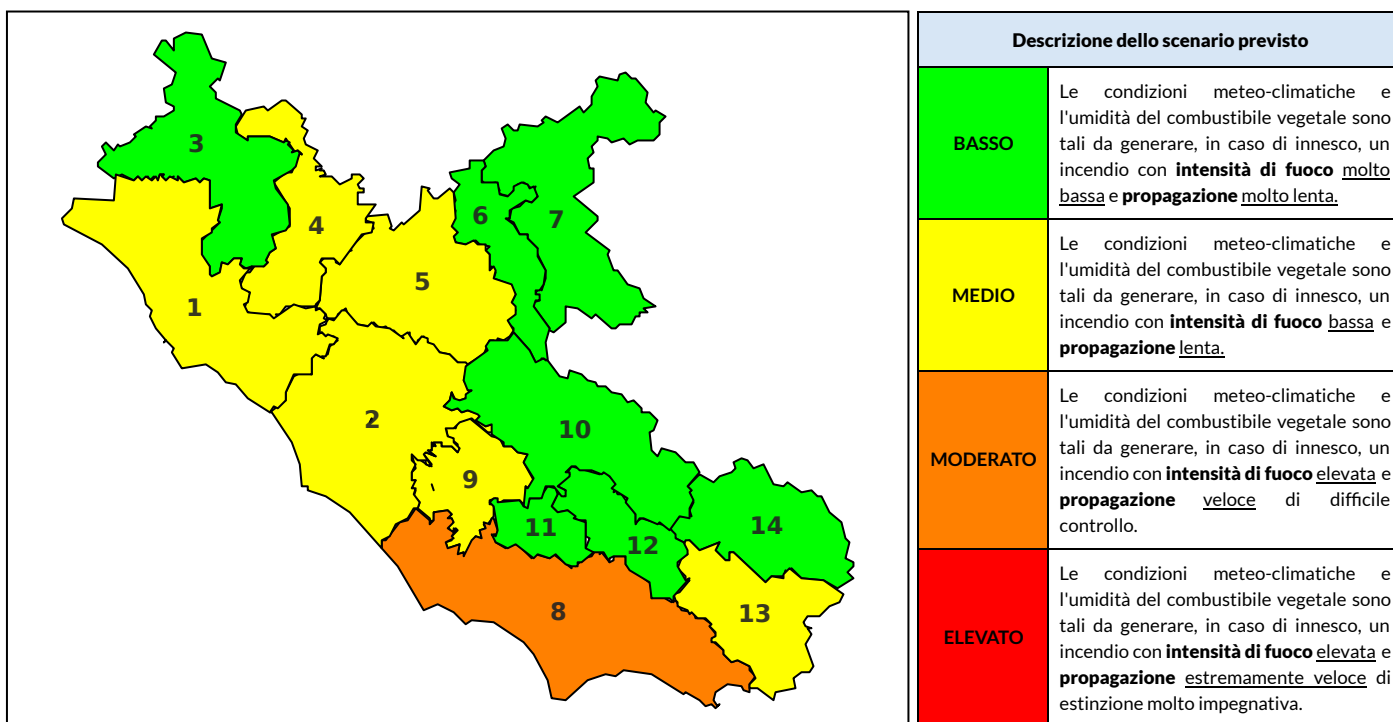

BOLLETTINO DI PERICOLOSITA' DA INCENDI BOSCHIVI

Previsioni per domani 30-8-2023

Livello di pericolosità da incendio boschivo per Zona di Allerta AIB

Bollettino emesso nel periodo della campagna AIB Lazio sulla base del modello previsionale RISICOLazio, sviluppato in collaborazione con Fondazione CIMA, che fornisce un supporto per la valutazione della Pericolosità da incendio boschivo aggregata sulle Zone di Allerta AIB, approvate come parte integrante del Piano AIB Lazio 2020-2022 con DGR n° 270 del 15/05/2020. Il dettaglio della distribuzione dei Comuni nelle Zone AIB è consultabile al link <https://protezionecivile.regione.lazio.it/zone_allerta_aib_comuni/>. Le Norme Comportamentali per la popolazione sono consultabili al link <https://protezionecivile.regione.lazio.it/norme_comportamentali_aib/>.

Zona AIB	1	2	3	4	5	6	7	8	9	10	11	12	13	14
Livello Pericolosità	MEDIO	MEDIO	BASSO	MEDIO	MEDIO	BASSO	BASSO	MODERATO	MEDIO	BASSO	BASSO	BASSO	MEDIO	BASSO